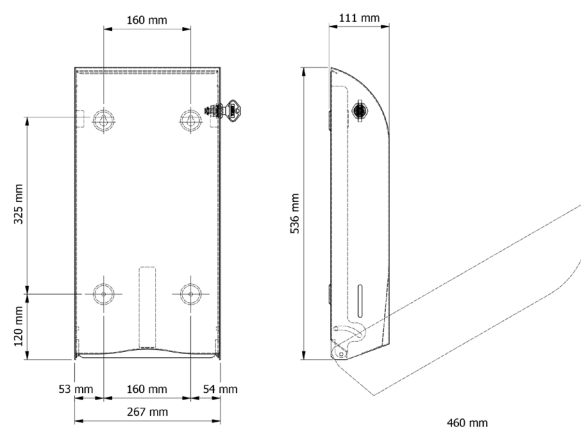

STAINLESS DESIGN PAPIRDISPENSER

286

Børstet, rustfrit stål
 Stor kapacitet
 2 års garanti

Med plads til hele 400 papirservietter reducerer denne dispenser behovet for hyppig service og påfyldning af papir. Stainless Design er en komplet produktserie til kommercielle toilettrum, hvor kvalitet og æstetik er vigtigt. Hele serien er fremstillet af holdbare kvalitetsmaterialer og har et unikt design med et smukt buet kabinet i børstet, rustfrit stål.

Tekniske data

Type	STAINLESS DESIGN PAPIRDISPENSER Prod. No.: 286 Papirdispenser
Mål	H: 536 mm x B: 267 mm x D: 111 mm
Materiale	1,5 mm børstet, rustfrit stål, AISI 304
Kapacitet	Ca. 400 stk. 2-lags, Z/C-foldede papirservietter (max. 95 x 250 mm)
Nettovægt	5,2 kg
Udbudstekst	Papirservietdispenser i 1,5 mm børstet, rustfrit stål, AISI 304. Kapacitet: ca. 400 stk. 2-lags, Z/C-foldede papirservietter (max. 95 x 250 mm). Nettovægt: 5,2 kg. H: 536 mm x B: 267 mm x D: 111 mm / åben front: 460 mm